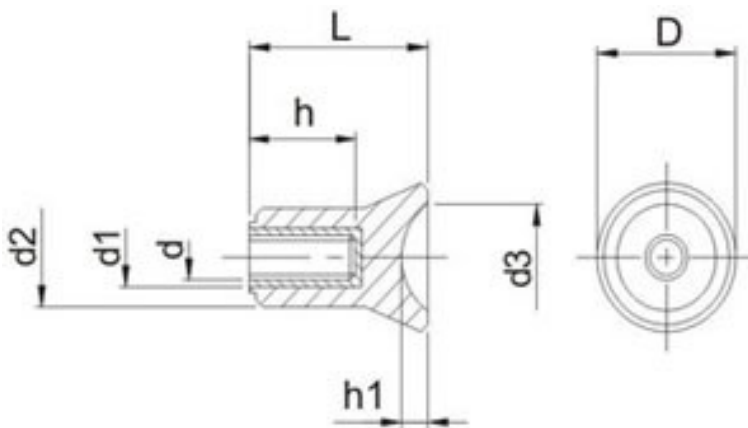

Botão > BPF

Botão Puxador Fêmea

Polipropileno / Rosca Latão

Desenho Técnico

Modelos e Especificações Técnicas

Código	D	L	d	d1	d2	d3	h	h1
BPF 2126-1/4	21	26	UNC 1/4"	8	14	15	16	4