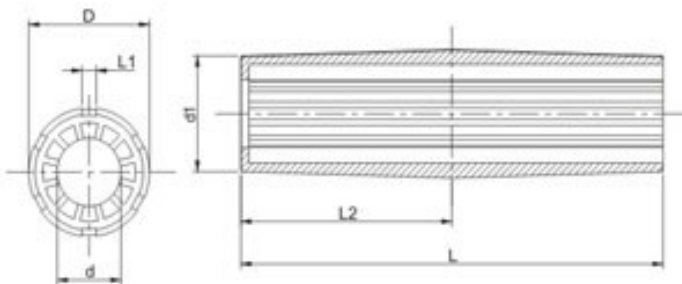

Cabo > CEP /P

Cabo Estriado Plástico Passante

Polipropileno

Desenho Técnico

Modelos e Especificações Técnicas

Código	D	L	$L1$	$L2$	$d1$	d
CEP30104-P1/2"	30	105	3	52.5	27	1/2"
CEP30104-P5/8"	30	105	3	52.5	27	5/8"