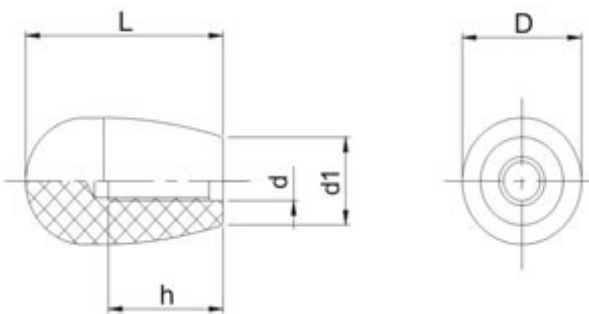

Cabo > CO

Cabo Oval

Baquelite

Desenho Técnico

Modelos e Especificações Técnicas

Código	D	L	d	d1	h
CO2032-5/16	20	32	5/16-UNC-18	18	20
CO2643-M8	26	43	M8x1,25	18	23
CO2643-1/4"	26	43	1/4" UNC-20	18	23
CO2643-3/8"	26	43	3/8-UNC-16	18	23