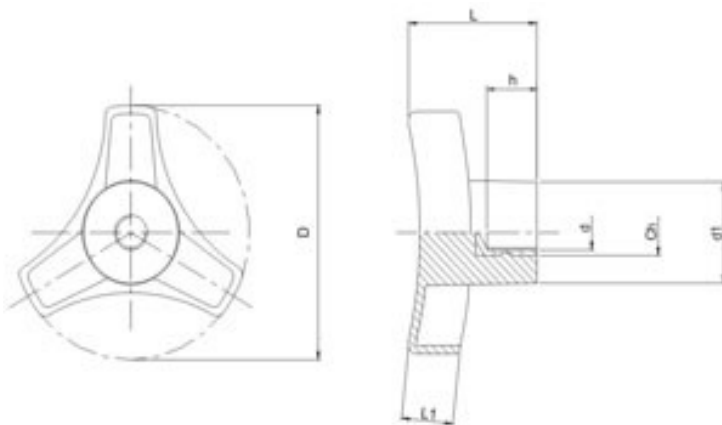

Manípulo > M3PF

Manípulo 3 Pontas Fêmea

Polipropileno /Rosca Latão

Desenho Técnico

Modelos e Especificações Técnicas

Código	D	L	L1	h	ch	d	d1
M3PF 6034-M8	60	36	16	20	1/2"	M8X1.25	24
M3PF 6034-5/16"	60	36	16	20	1/2"	5/16"-UNC-18	24
M3PF 6034-3/8"	60	36	16	20	1/2"	3/8" UNC-16	24
M3PF 8040-M10	80	39	18	20	5/8"	M10x1,50	29
M3PF 10050-1/2"	100	50	20	20	5/8"	1/2" W-12	37