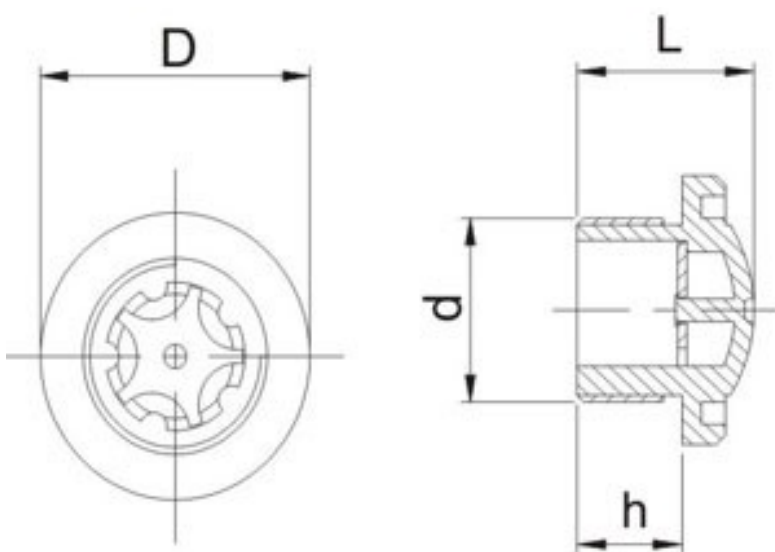

Visor > VOT

Visor de Óleo Standard

Acrílico

Desenho Técnico

Modelos e Especificações Técnicas

Código	D	L	h	d
VOT 3018	30	18	11	1/2" BSP-14F
VOT 3518	35	21	10	3/4" BSP-14F
VOT 3924	39	23	10	1" BSP-11F
VOT 4423	45	23	12	1 1/8" BSP-11F