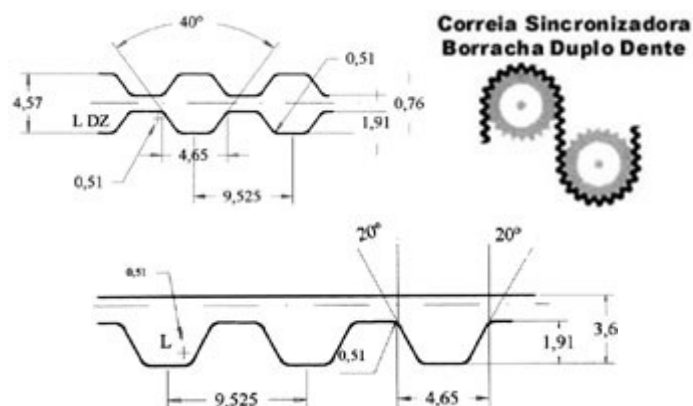

## CORREIAS SINCRONIZADORAS L

#### CORREIAS SINCRONIZADORAS

EM BORRACHA COM CORDONÉIS EM FIBRA DE VIDRO

PASSO

L

3/8" = 9,525mm

#### Exemplo: 240 L 050

240 = 24 polegadas de comprimento

L = PASSO 3/8" = 9,525mm

050 = 1/2" polegada de largura

#### CÓDIGOS DE LARGURA

050  
1/2"  
ou 12,7mm

075  
3/4"  
ou 19,05mm

100  
1"  
ou 25,4mm

Código de Comprimento	Comprimento Primitivo Circunf.(pol.)	Comprimento Primitivo Circunf.(mm)	Número de dentes
109 L	10,875	276,22	29
124 L	12,375	314,33	33
135 L	13,500	342,90	36
150 L	15,000	381,00	40
165 L	16,500	419,10	44
169 L	16,900	429,26	45
173 L	17,300	439,42	46
187 L	18,750	476,25	50
202 L	20,200	513,08	54
210 L	21,000	533,40	56
225 L	22,500	571,50	60
232 L	23,200	589,28	62
236 L	23,600	600,75	63
240 L	24,000	609,60	64
255 L	25,500	647,70	68
262 L	26,200	665,48	70