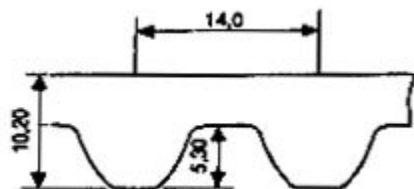

CORREIAS SINCRONIZADORAS S14M

STD® S14M - Serviço Pesado

EM BORRACHA NEOPRENE COM CORDONÉIS EM FIBRA DE VIDRO PASSO - STD® S14M - 14,0 mm

Exemplo: 1400 S14M 40
1400 = 1400 milímetros de comprimento
S14M = PASSO 14,0 mm
40 = 40 milímetros de largura

CÓDIGOS DE LARGURA

40	55	85	115	170
40 mm	55 mm	85 mm	115 mm	170 mm

Possível fornecer outras larguras

Referência	Comprimento Primitivo Circunf.(mm)	Número de dentes
1400 S14M	1.400,00	100
1540 S14M	1.540,00	110
1610 S14M	1.610,00	115
1890 S14M	1.890,00	135
2002 S14M	2.002,00	143
2100 S14M	2.100,00	150
2240 S14M	2.240,00	160
2310 S14M	2.310,00	165
2450 S14M	2.450,00	175
2590 S14M	2.590,00	185
2800 S14M	2.800,00	200
3150 S14M	3.150,00	225
3500 S14M	3.500,00	250
3850 S14M	3.850,00	275
4004 S14M	4.004,00	286
4508 S14M	4.508,00	322
5012 S14M	5.012,00	358