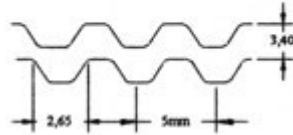

CORREIAS SINCRONIZADORAS T5

T5 DZ

EM POLIURETANO COM CORDONÉIS EM AÇO - T 5

Exemplo: 6 T5 165
6 = 6 milímetros de largura
T5 = PASSO 5 mm
165 = 165 milímetros de comprimento

CÓDIGOS DE LARGURA

6	8	10	12	16	20	25
6 mm	8 mm	10 mm	12 mm	16 mm	20 mm	25 mm

Possível fornecer outras larguras

Referência	Milímetros	Número de dentes
T 5 150	150,00	30
T 5 165	165,00	33
T 5 185	185,00	37
T 5 200	200,00	40
T 5 215	215,00	43
T 5 220	220,00	44
T 5 225	225,00	45
T 5 245	245,00	49
T 5 250	250,00	50
T 5 255	255,00	51
T 5 260	260,00	52
T 5 270	270,00	54
T 5 275	275,00	55
T 5 280	280,00	56
T 5 295	295,00	59
T 5 300	300,00	60
T 5 305	305,00	61
T 5 325	325,00	65
T 5 330	330,00	66
T 5 340	340,00	68
T 5 350	350,00	70
T 5 355	355,00	71
T 5 360	360,00	72
T 5 365	365,00	73
T 5 375	375,00	75
T 5 390	390,00	78