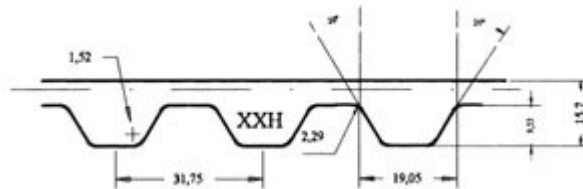

### XXH

EM BORRACHA COM CORDONÉIS EM FIBRA DE VIDRO		
PASSO	XXH	1.1/4" = 31,75mm

Código de Comprimento	Comprimento Primitivo Circunf.(pol.)	Comprimento Primitivo Circunf.(mm)	Número de dentes
700 XXH	70,00	1.778,00	56
800 XXH	80,00	2.032,00	64
900 XXH	90,00	2.286,00	72
1000 XXH	100,00	2.540,00	80
1200 XXH	120,00	3.048,00	96
1400 XXH	140,00	3.556,00	112
1600 XXH	160,00	4.064,00	128
1800 XXH	180,00	4.572,00	144

<b>Exemplo: 700 XXH 200</b>			
700 = 70 polegadas de comprimento			
XXH = PASSO 1.1/4" = 31,75mm			
200 = 2" polegada de largura			
<b>CÓDIGOS DE LARGURA</b>			
200	300	400	500
2"	3"	4"	5"
ou 50,8mm	ou 76,2mm	ou 101,6mm	ou 127,0mm
<b>Possível fornecer outras larguras</b>			
<b>POLIAS SINCRONIZADORAS</b>			
<b>PASSO</b>	<b>XXH</b>	<b>1.1/4" = 31,75mm</b>	