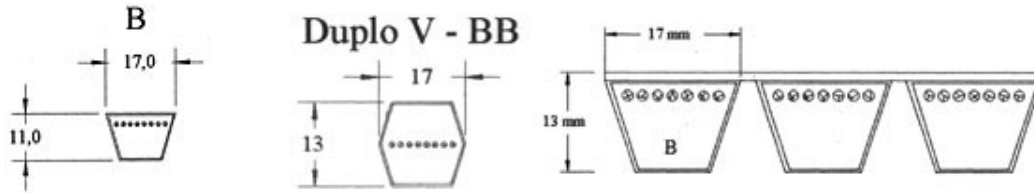

CORREIAS PERFIL "V" – B

CANAL B

Largura:17mm / Altura:11mm

Código da Correia	Comprimento	
	Primit Lw (mm)	Interna Li (mm)
B 23	610	570
B 24	655	615
B 25	670	630
B 26	690	650
B 27	726	686
B 28	750	710
B 29	765	725
B 30	790	750
B 31	815	775
B 32	840	800
B 33	876	836
B 34	890	850
B 35	929	889
B 36	940	900
B 37	965	925
B 38	1005	965
B 39	1040	1000
B 40	1056	1016
B 41	1080	1040
B 42	1100	1060
B 43	1130	1090
B 44	1160	1120
B 45	1190	1150
B 46	1215	1175
B 47	1240	1200
B 48	1255	1215
B 49	1290	1250
B 50	1315	1275
B 51	1340	1300
B 52	1360	1320
B 53	1390	1350
B 54	1412	1372
B 55	1440	1400
B 56	1462	1422
B 57	1490	1450

B 58	1513	1473
B 59	1540	1500
B 60	1565	1525
B 61	1590	1550
B 62	1615	1575
B 63	1640	1600
B 64	1665	1625
B 65	1690	1650
B 66	1716	1676
B 67	1740	1700
B 68	1765	1725
B 69	1790	1750
B 70	1815	1775
B 71	1840	1800
B 72	1869	1829
B 73	1890	1850
B 74	1920	1880
B 75	1940	1900
B 76	1970	1930
B 77	1990	195
B 78	2021	1981
B 79	2040	2000
B 80	2072	2032
B 81	2100	2060
B 82	2123	2083
B 83	2140	2100
B 84	2174	2134
B 85	2200	2160
B 86	2240	2200
B 87	2250	2210
B 88	2280	2240
B 89	2301	2261
B 90	2326	2286
B 91	2340	2300
B 92	2377	2337
B 93	2400	2360
B 94	2428	2388
B 95	2453	2413
B 96	2478	2450
B 97	2505	2465
B 98	2540	2500
B 99	2555	2515
B 100	2580	2540
B 101	2605	2565
B 102	2640	2600
B 103	2656	2616
B 104	2690	2650
B 105	2707	2667
B 106	2740	2700
B 107	2758	2718