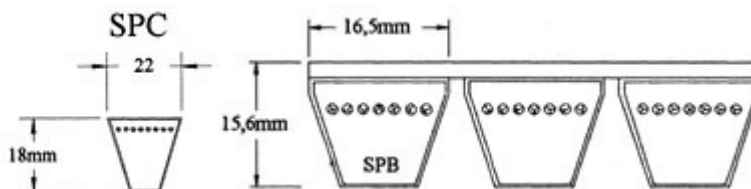

CORREIAS PERFIL "V" - SPC

LI	Comprimento Interno da Correia
LW	Comprimento nos Cordonéis da Correia
LA	Comprimento Externo da Correia

Referência	LW	LA
SPC-2000	2000	2030
SPC-2120	2120	2150
SPC-2240	2240	2270
SPC-2360	2360	2390
SPC-2500	2500	2530
SPC-2650	2650	2680
SPC-2800	2800	2830
SPC-3000	3000	3030
SPC-3150	3150	3180
SPC-3350	3350	3380
SPC-3550	3550	3580
SPC-3750	3750	3780
SPC-4000	4000	4030
SPC-4250	4250	4280
SPC-4500	4500	4530
SPC-4750	4750	4780
SPC-5000	5000	5030
SPC-5300	5300	5330
SPC-5600	5600	5630
SPC-6000	6000	6030
SPC-6300	6300	6330
SPC-6700	6700	6730
SPC-7100	7100	7130
SPC-7500	7500	7530
SPC-8000	8000	8030
SPC-8500	8500	8530
SPC-9000	9000	9030
SPC-9500	9500	9530
SPC-10000	10000	10030
SPC-10600	10600	10630
SPC-11200	11200	11230
SPC-12500	12500	12530