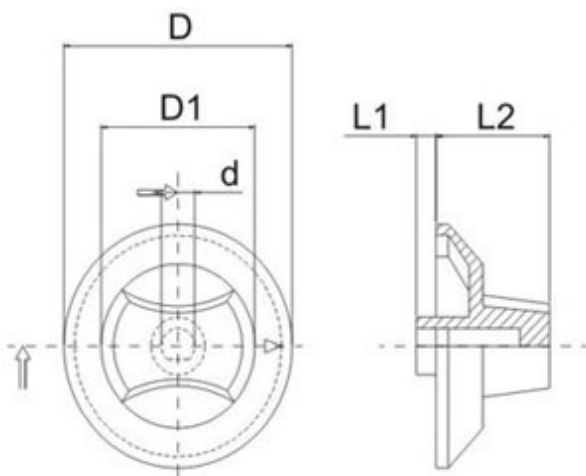

Botão > BM

Botão Manipulador

Polipropileno

Desenho Técnico

Modelos e Especificações Técnicas

Código	D	D1	L1	L2	d
BM5530-6	55	37	4,7	27	6
BM5530-8	55	37	4,7	27	8