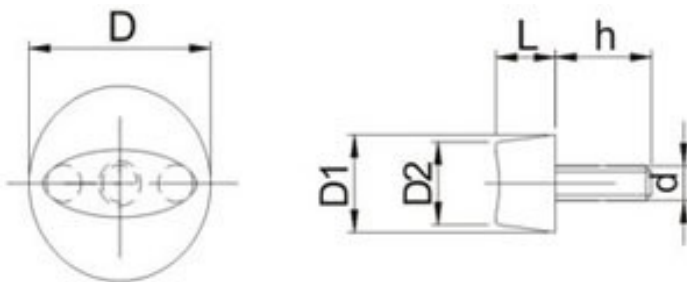

Botão > BT

Botão Trava

Poliamida / RoscaAço Zincado

Desenho Técnico

Modelos e Especificações Técnicas

Código	D	L	h	d	$D1$	$D2$
BTM2613-M6X15	26	13	15	M6X1.0	13	11