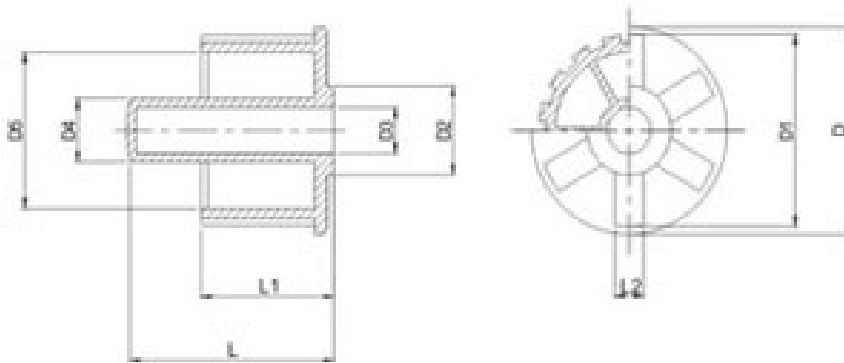

Bucha > BSR

Bucha Seca para Rolete Transportador

Poliamida

Desenho Técnico

Modelos e Especificações Técnicas

Código	L	L1	L2	D	D1	D2	D3	D4	D5
BSR 6360	64	41	09	60	55	26	13	18	45