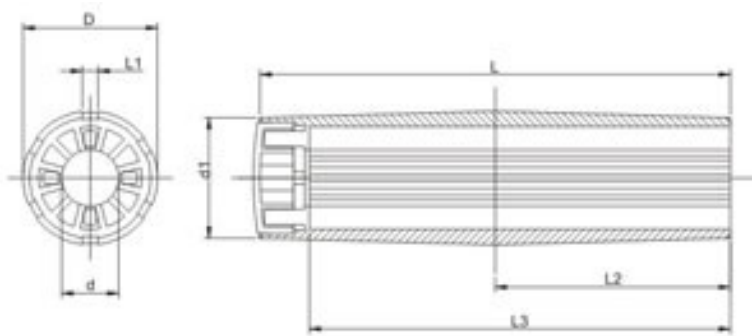

### Cabo Estriado Plástico

Polipropileno

### Desenho Técnico

### Modelos e Especificações Técnicas

Código	D	L	L1	L2	L3	d1	d
CEP30104-1/2"	30	105	3	52.5	94	27	1/2"
CEP30104-5/8"	30	105	3	52.5	94	27	5/8"