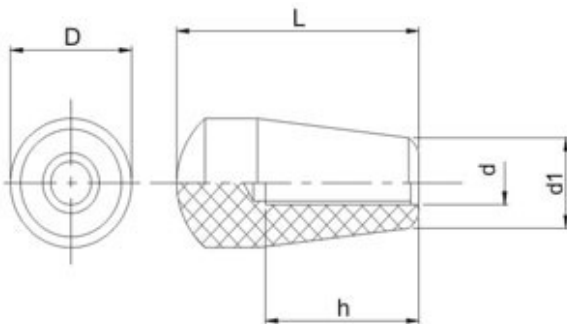

### Desenho Técnico

### Modelos e Especificações Técnicas

Código	$D$	$L$	$d$	$d1$	$h$
CES3061-M8	30	60	M8x1,25	21	30
CES3061-M10	30	60	M10x1,50	21	30
CES3061-5/16"	30	60	5/16" UNC-18	21	30
CES3061-3/8"	30	60	3/8" UNC-16	21	30