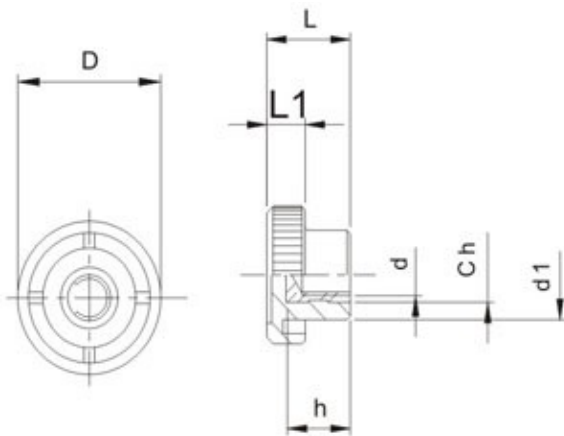

Knob > KF

Knob Fêmea

Baquelite /Rosca Latão

Desenho Técnico

Modelos e Especificações Técnicas

Código	D	L	L1	Ch	d	d1	h
KF 2013-M5	20	13	6	5/16"	M5x0,8	13	8
KF 2013-M6	20	13	6	5/16"	M6x1,00	13	8
KF 2515-M6	25	14	7,5	5/16"	M6x1,00	16	8
KF 2515-M8	25	14	7,5	3/8"	M8x1,25	16	8
KF 3418-M8	34	18	9	1/2"	M8x1,25	20	12
KF 4620-3/8"	46	20	9	1/2"	3/8" UNC-16	24	12