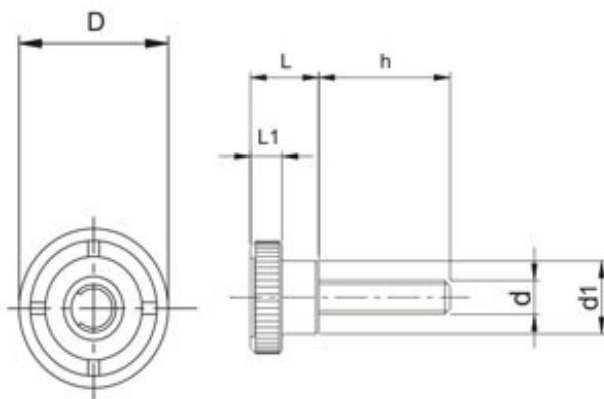

Knob > KM

Knob Macho

Baquelite /Rosca Aço Zincado

Desenho Técnico

Modelos e Especificações Técnicas

Código	D	L	L1	h	d	d1
KM2013-M6x25	20	13	6	25	M6x1,00	13
KM2013-M6x50	20	13	6	50	M6x1,00	13
KM2013-1/4"x25	20	13	6	25	1/4" UNC-18	13
KM2013-1/4"x50	20	13	6	50	1/4" UNC-18	13
KM2515-5/16"x50	25	14	7,5	50	5/16" UNC-18	16
KM2515-M8x25	25	14	7,5	25	M8x1,25	16
KM3418-1/4"x25	34	18	9	25	1/4" UNC-18	20
KM3418-5/16"x50	34	18	9	50	5/16" UNC-18	20