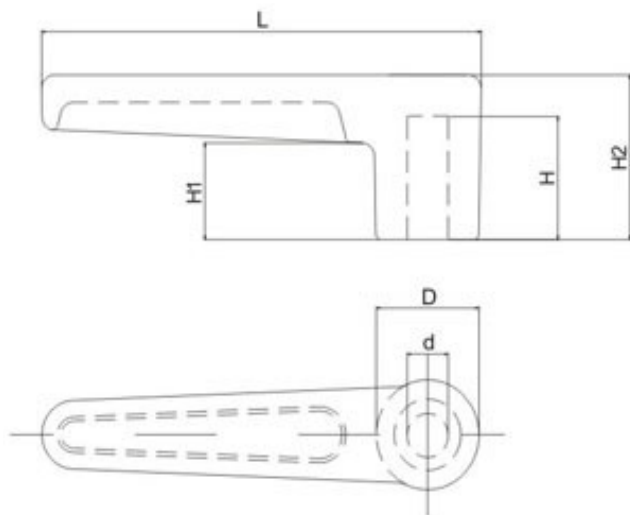

Maçaneta > MAF

Maçaneta

Baquelite

Desenho Técnico

Modelos e Especificações Técnicas

Código	L	D	d	H	H1	H2
MAF40167-16	170	40	F 16	45	35	60