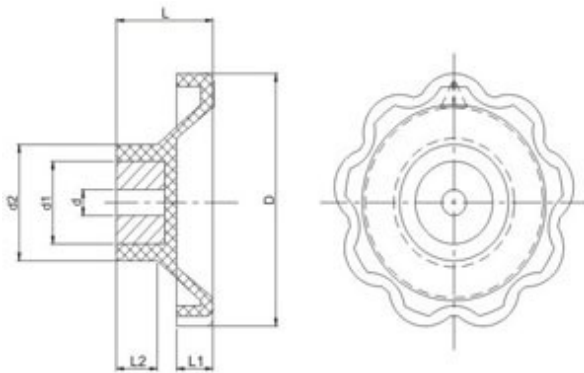

Manípulo > MMB

Manípulo Margarida Bucha

Baquelite

Desenho Técnico

Modelos e Especificações Técnicas

Código	D	L	L1	L2	d	d1	d2
MMB10039-F10	104	40	15	18	10	1 1/8"	45
MMB10039-F12	104	40	15	18	12	1 1/8"	45