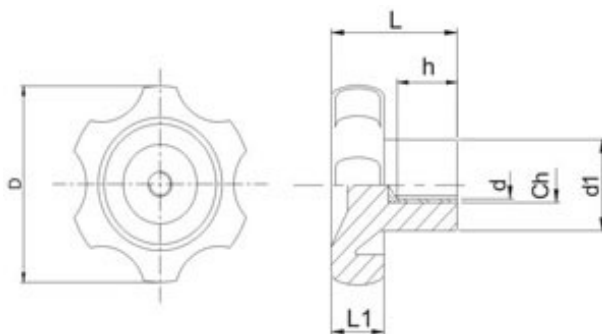

Manípulo > MSF

Manípulo Standard Fêmea

Baquelite /Rosca Latão

Desenho Técnico

Modelos e Especificações Técnicas

Código	D	L	d	d1	h	L1	Ch
MSF 3526-M6	35	26	M6x1,00	17	16	11	5/16"
MSF 3526-1/4"	35	26	1/4" UNC-20	17	16	11	5/16"
MSF 4631-M8	46	31	M8x1,25	22	16	13	1/2"
MSF 4631-M10	46	31	M10x1,50	22	16	13	1/2"
MSF 4631-1/4"	46	31	1/4" UNC-20	22	16	13	5/16"
MSF 4631-5/16"	46	31	5/16" UNC-18	22	16	13	1/2"
MSF 4631-3/8"	46	31	3/8" UNC-16	22	16	13	1/2"
MSF 6236-M8	62	36	M8x1,25	25	20	14	1/2"
MSF 6236-M10	62	36	M10x1,50	25	20	14	1/2"
MSF 6236-M12	62	36	M12x1,75	25	20	14	5/8"
MSF 6236-3/8"	62	36	3/8" UNC-16	25	20	14	1/2"
MSF 6236-1/2"	62	36	1/2" WW-12	25	20	14	5/8"
MSF 7142-M12	71	42	M12x1,75	28	20	18	5/8"
MSF 7142-1/2"	71	42	1/2" WW-12	28	20	18	5/8"
MSF 7142-5/8"	71	42	5/8" UNC-11	28	20	18	3/4"