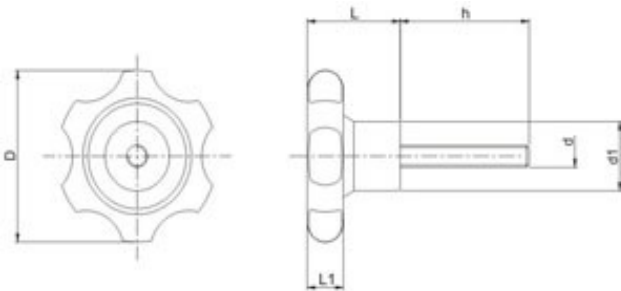

Manípulo > MSM

Manípulo Standard Macho

Baquelite /Rosca Aço Zincado

Desenho Técnico

Modelos e Especificações Técnicas

Código	D	L	d	d1	h	L1
MSM3526-M6X25	35	26	M6x1,00	17	25	11
MSM3526-M6X50	35	26	M6x1,00	17	50	11
MSM3526-M8X50	35	26	M8x1,25	17	50	11
MSM3526-M8X25	35	26	M8x1,25	17	25	11
MSM4631-M8X25	46	31	M8x1,25	20	25	13
MSM4631-M8X50	46	31	M8x1,25	20	50	13
MSM4631-M10X50	46	31	M10x1,50	20	50	13
MSM4631-3/8"X50	46	31	3/8" UNC-16	20	50	13
MSM6236-3/8"X50	62	36	3/8" UNC-16	25	50	14
MSM7142-3/8"X50	71	42	3/8" UNC-16	28	50	18