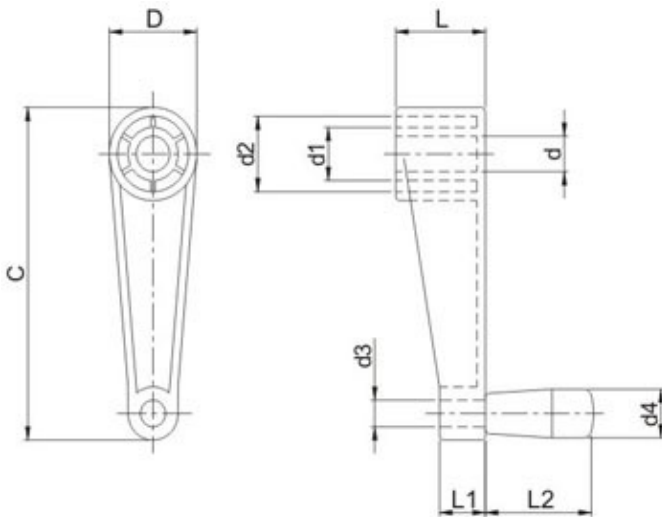

### Manivela com Cabo Giratório

Poliamida com Fibra de Vidro

### Desenho Técnico

### Modelos e Especificações Técnicas

Código	D	C	L	L1	L2	d	d1	d2	d3	d4
MCG 7521	21	75	21,5	11	25,5	8	12	17	4,7	11
MCG 11028	27	110	28	13	47	8	-	-	8	18
MCG 11028	27	110	28	13	47	10	-	-	8	18