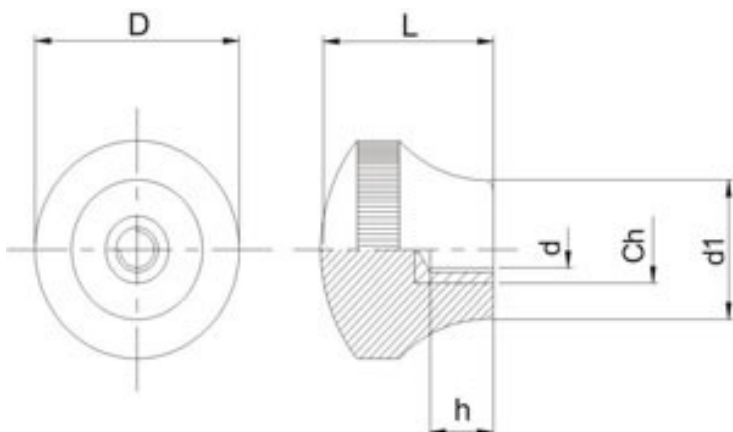

### Puxador Recartilhado Fêmea

Baquelite /Rosca Latão

### Desenho Técnico

### Modelos e Especificações Técnicas

Código	D	L	d	d1	h	Ch
PR 3932-5/16"	39	33	5/16"-18 UNC	25	17	1/2"